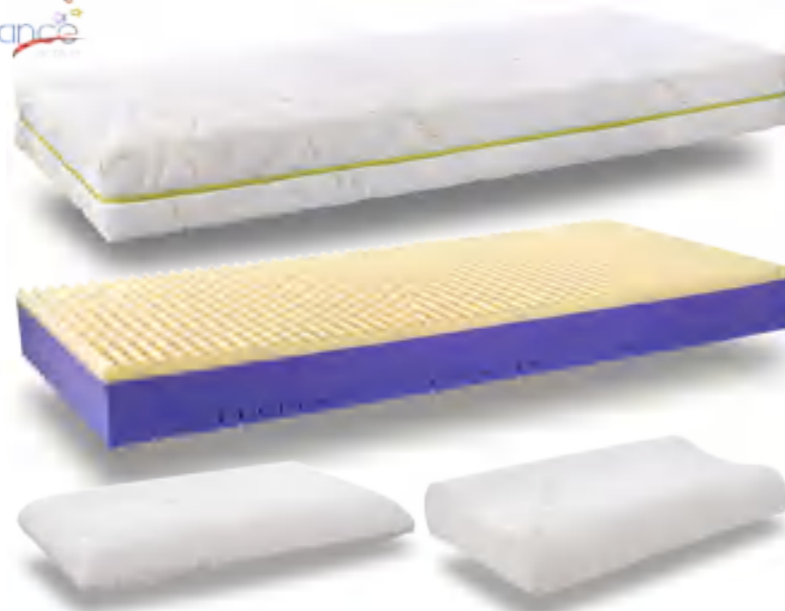

Matrac YLANG

Pre pozitívnu životnú energiu

YLANG - YLANG znamená kvet kvetov a táto voňavá rastlina z oblasti Malajzie a Indonézie má okrem vône aj výnimočné liečebné účinky. Použitie prírodné oleje sú v látke uzavreté v malých obaloch - mikrokapsulách, z ktorých sa postupne uvoľňujú a ich vôňa filtruje negatívnu energiu, obnovuje sebadôveru, pozitívnu životnú energiu a umožňuje duchovné naladenie. Silice tiež pomáhajú odstraňovať svalové napätie, pomáha pri bolestiach hlavy a migréne.

Základom tohto luxusného, vysokého, tvrdšieho a zároveň veľmi komfortného matraca YLANG - YLANG je jemne profilovaná platňa tvrdšej verzie pamäťovej peny memoDreamPUR, zosilnená nosnou vrstvou ortopedickej peny DreamPUR v spodnej časti zónovo zarezávanou, ktorá jemne podopiera telo tak, aby matrac poskytoval správnu rovnovahu medzi mäkkosťou, tuhosťou a polohovateľnosťou.

Poťah z plasticky nadýchanej prešívanej elastickej látky YLANG-YLANG je krémovo-zelený, snímateľný, so svetlozeleným zipsom. Celková výška matraca 22 cm. Antiroztočový a hypoalergénny.

Darček k matracu: chránič EcoDream + plachta pod matrac!

VÝŠKA 22 cm	TVRDOSŤ 4	NOSNOSŤ 130 kg	POLOHOVATEĽNOSŤ áno (do 60°)	ZIPS áno	PRANIE áno

fragrance