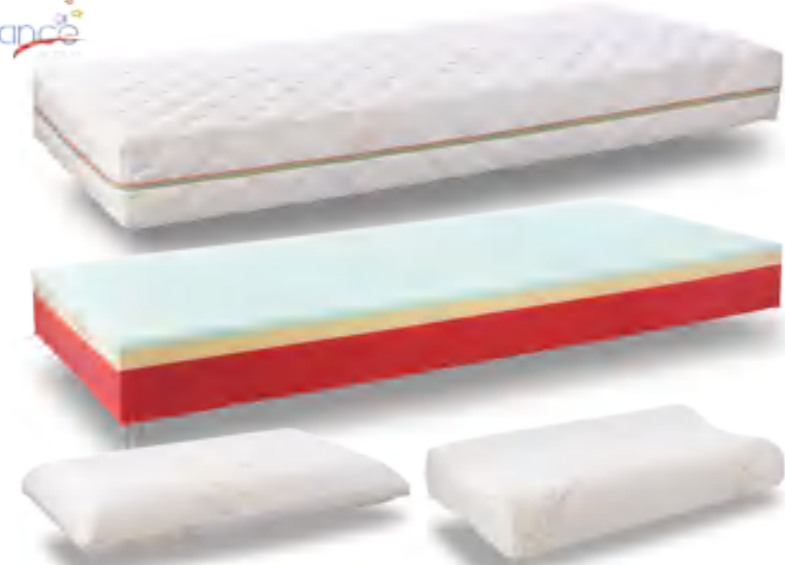

Matrac JASMINE

Pre povznesenie ducha a uvoľnenie

Jasmin je jeden z najvýznamnejších olejov na nervové ukladanie a proti depresii, uvoľňuje strach, napätie, neklud a úzkosť, povznáša ducha, harmonizuje menštruáciu, ako tonikum maternice pomáha pri pôrode, podporuje sexuálnu túžbu. Elastická snímateľná poťahová látka JASMINE s krémovo-zeleno-ružovým logom s mikrokapsulami, ktoré uvoľňujú prírodné esencie a oleje a posilujú harmóniu a pohodu tela, mysle a ducha.

Jadro pohodlného luxusného matraca poskytuje dokonalú podporu tela s 2 vrstvami pamäťovej peny memoDreamPUR - vrchná 2 cm mäkkšia a druhá 4 cm tvrdšia. Nosnou časťou jadra je ortopedická pena DreamPUR zo spodnej strany 7-zónovo priečne zarezávaná, ktoré poskytuje vhodnú ortopedickú podporu chrbtice. Prijemný elastickejší poťah z látky JASMINE (krémovo-ružovo-zelený), moderne prešívanej do ozdobných kosoštvorcov, je snímateľný so zeleným zipsom zvýrazneným ružovou výpusťou. Celková výška matraca 22 cm. Antiroztočový a hypoalergénny.

Darček k matracu: chránič EcoDream + plachta pod matrac!

VÝŠKA 22 cm	TVRDOSŤ 3	NOSNOSŤ 120 kg	POLOHOVATEĽNOSŤ áno (do 30°)	ZIPS áno	PRANIE áno

fragrance